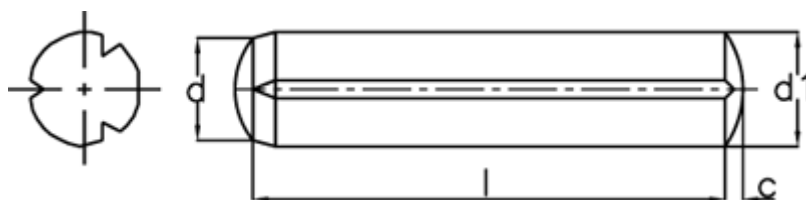

Varenummer: 080341241  
Beskrivelse: KLEE Kærvstift S3 6x20  
Rustfast 1.4305

## Mål

---

$c$  = 0,9

$d$  = 6.0

$d_1$  = 6,3

Længde = 20